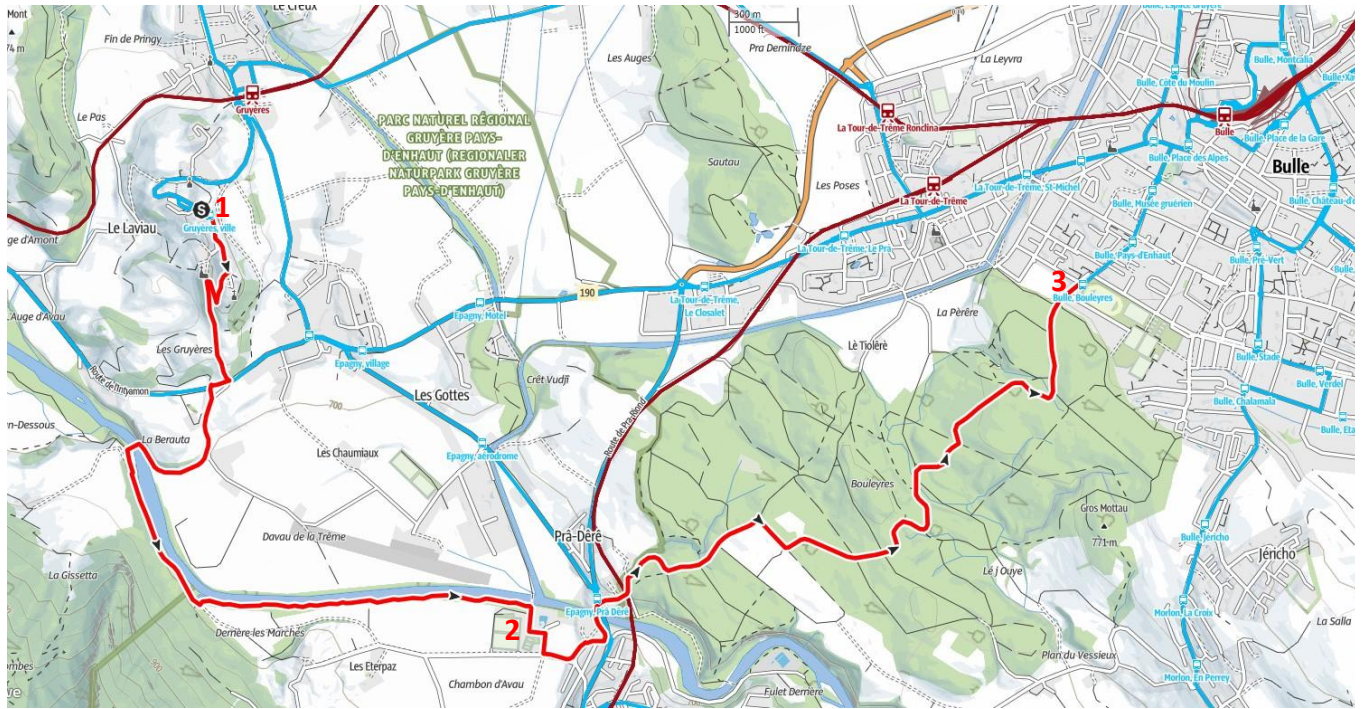

=> 4,1km – auf 40m / ab 155m – **1h15min**

Apéro unterwegs irgendwo an der Saane

Mittagessen

Restaurant L'Etoile d'Or, Route des Marches 6 in Broc FR – Tel 026 558 36 06

<https://www.l-etoile-d-or.ch/>

Wanderung

Broc (2) – Bulle, Bouleyres (3)

=> 4,1km – auf 115m / ab 52m – **1h15min**

Abschluss

in Bulle

Route

Mittagessen